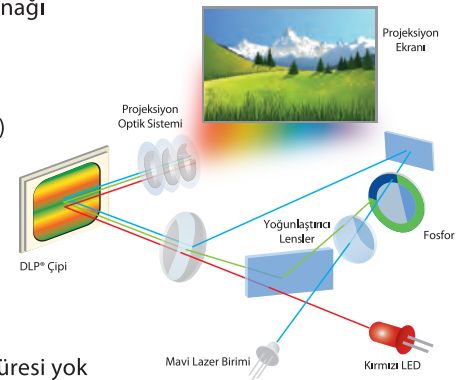

Lambasız Faydaları:

- Lazer & LED Hibrid Işık Kaynağı
- Cıvasız
- Hızlı açılma
  (tam parlaklık için 8 saniye)
- Anında kapanma-soğuma süresi gereksinimi yok
- 20,000 saat ışık kaynağı ömrü
- Lamba değişimi yok
- Cihaz kapanma bekleme süresi yok
- Düşük Güç Tüketimi
- Akıllı Parlaklık Kontrolü