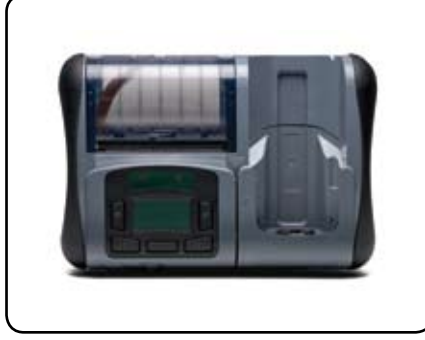

RW 420 Baskı İstasyonu

RW 420 Baskı İstasyonu, Zebra'nın temel mobil yazıcı teknolojisini Motorola® el terminalini destekleyen, küçük, hafif ve dayanıklı tek bir ünite içerisinde entegre eder. Mobil personelin verimlilik ve üretkenliğini arttırmak amacıyla tasarlanmış RW 420 Baskı İstasyonu, doğrudan mağaza teslimleri, saha hizmetleri/satış ve elektronik çağrı operasyonları için mükemmel bir çözüm sunar.

Bu uygun fiyatlı mobil personel aracının üzerinde kullanımı kolay, dahili RW 420 mobil yazıcı ile isteğinize bağlı olarak Motorola MC70 veya MC75 çıkarılabilir mobil bilgisayar bulunur. Kullanışlı RW 420 Baskı İstasyonu mobil personel tarafından müşteri ziyaretlerinde omuz ya da el kayışı ile kolayca taşınabilir – üniteyi elde tutarak bilgi girilebilir, isteğe bağlı manyetik bant okuyucu ile işlemler yapılabilir, fişler ve başka belgeler bastırılabilir.

Ayrıca, gerek yazıcı gerekse mobil bilgisayar tek kaynaktan aynı anda şarj edilebilir. Bu ürün bilgilerinde belirtilen şarj cihazlarından biriyle kullanıldığında bu tek kaynaktan şarj özelliği size hem paradan tasarruf, hem araçta ve saha hizmetleri gönderim merkezinde yerden tasarruf, hem de kullanıcının zamanından tasarruf sağlar.